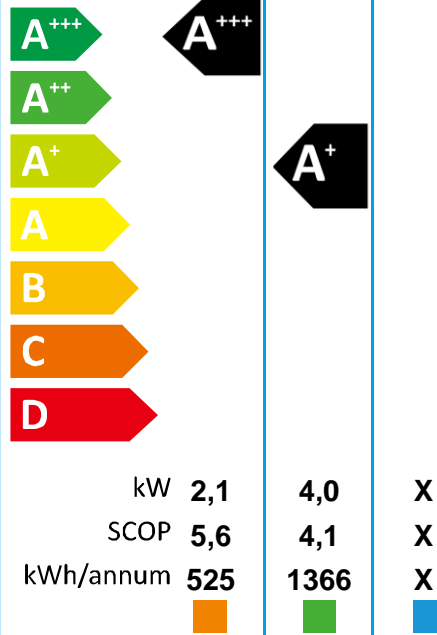

# ENERG

енергия · ενέργεια

Y IJA  
IE IA

**GENERAL**

AOHG14KETA / ASHG14KETF  
AOHG14KETA / ASHG14KETE  
AOHG14KETA / ASHG14KETA

SEER

kW **4,2**  
SEER **6,9**  
kWh/annum **213**

SCOP

57dB

65dB

ENERGIA · ЕНЕРГИЯ · ΕΝΕΡΓΕΙΑ · ENERGIJA · ENERGY · ENERGIE · ENERGI

626/2011